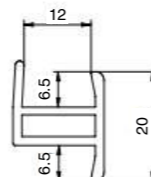

**To be ordered with**

Items	Cat. No.
Plinth clip	<b>BG-530.02.040</b>

H=100 mm

H=150 mm

**Installation**

90° end cap

Double-side 90° end caps

Linear junction