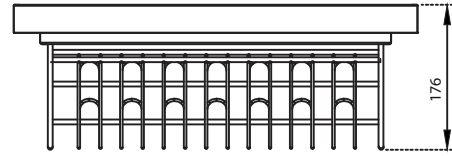

## Description

<b>Overall size (WxDxH):</b>	564 x 472 x 197 mm
<b>Basket size (WxDxH):</b>	490 x 467 x 176 mm
<b>Cabinet width:</b>	600 mm
<b>Material:</b>	Aluminium & iron
<b>Load capacity:</b>	20 Kg

## Description

**Overall size (WxDxH):** 864 x 472 x 197 mm

**Basket size (WxDxH):** 790 x 467 x 176 mm

**Cabinet width:** 900 mm

**Material:** Aluminium & iron

**Load capacity:** 20 Kg