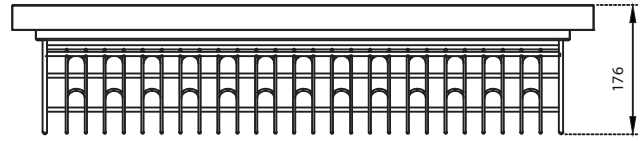

## Description

<b>Overall size (WxDxH):</b>	564 x 472 x 197 mm
<b>Basket size (WxDxH):</b>	490 x 467 x 176 mm
<b>Cabinet width:</b>	600 mm
<b>Material:</b>	Aluminium & iron
<b>Load capacity:</b>	20 Kg

## Description

**Overall size (WxDxH):** 864 x 472 x 197 mm

**Basket size (WxDxH):** 790 x 467 x 176 mm

**Cabinet width:** 900 mm

**Material:** Aluminium & iron

**Load capacity:** 20 Kg